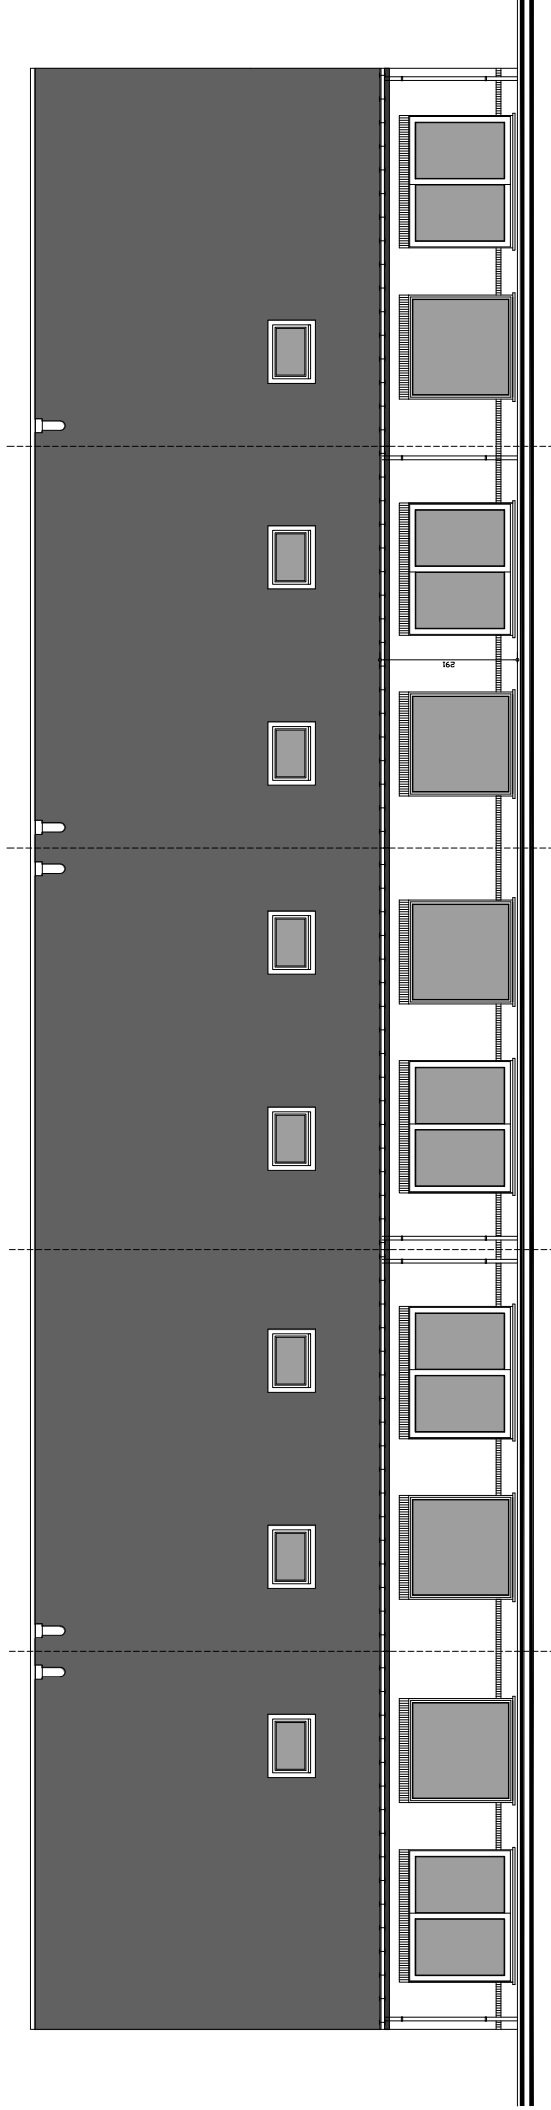

ASTENE

HENRIETTE CHAUMATSTRAAT

Lot 50

Plan & Bouw

VERKADELINGEN WONINGBOUW APPARTEMENTSBOUW

Grote Leiestraat 201
info@planenbouw.be

8570 Anzegem

056 980 271
planenbouw.be

VOORGEVELS

ASTENE - HENRIETTE CHAUMATSTRAAT LOT 47 ... LOT 51

ACHTERGEVELS

ASTENE - HENRIETTE CHAUMATSTRAAT LOT 47 ... LOT 51

VOORGEVEL

ASTENE - HENRIETTE CHAUMATSTRAAT LOT 50

VOORGEVEL

ASTENE - HENRIETTE CHAUMATSTRAAT LOT 50

GELIJKVLOERS
Lot 50 : 99.45 m²

ASTENE - HENRIETTE CHAUMATSTRAAT LOT 50

VERDIEPING
Lot 50 : 85.76 m²

ASTENE - HENRIETTE CHAUMATSTRAAT LOT 50

ZOLDER
Lot 50 : 50.23 m²

ASTENE - HENRIETTE CHAUMATSTRAAT LOT 50

Wenst U meer inlichtingen ?