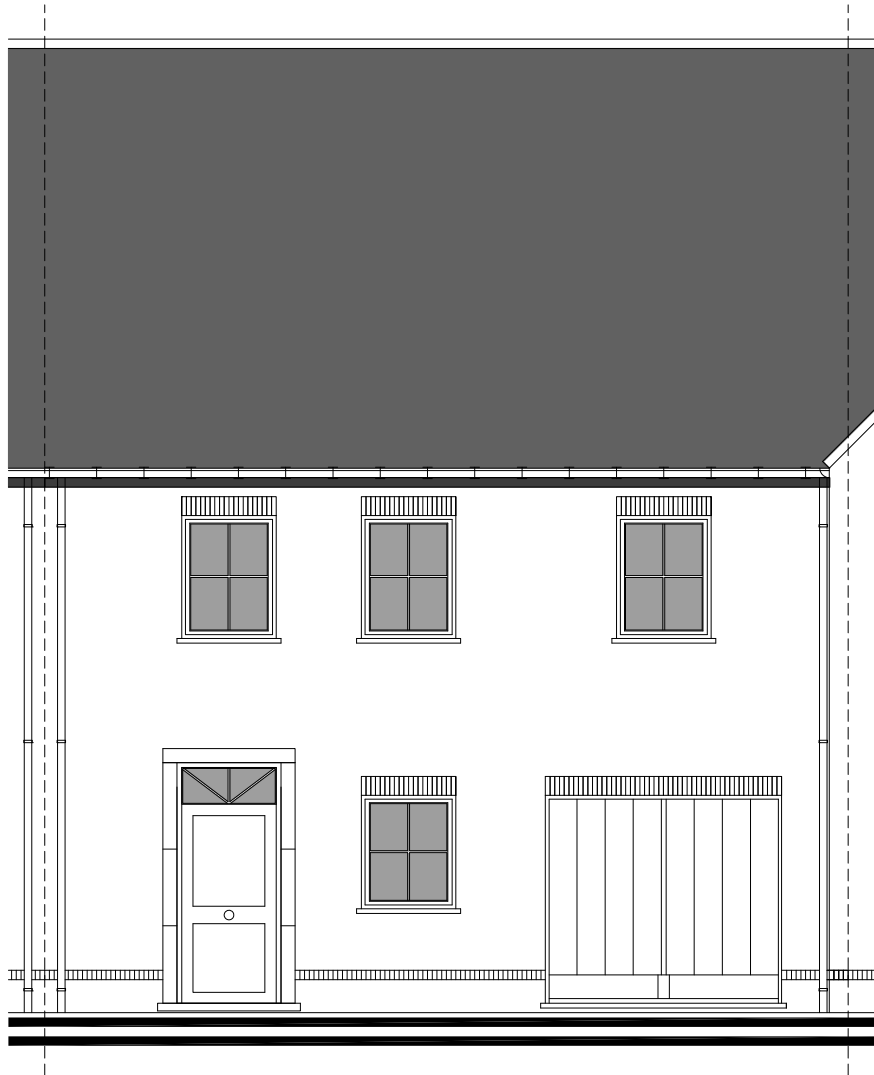

ASTENE

HENRIETTE CHAUMATSTRAAT

Lot 50

Plan & Bouw

VERKADELINGEN WONINGBOUW APPARTEMENTSBOUW

Grote Leiestraat 201
info@planenbouw.be

8570 Anzegem

056 980 271
planenbouw.be

VOORGEVELS

ASTENE - HENRIETTE CHAUMATSTRAAT LOT 47 ... LOT 51

ACHTERGEVELS

ASTENE - HENRIETTE CHAUMATSTRAAT LOT 47 ... LOT 51

VOORGEVEL

ASTENE - HENRIETTE CHAUMATSTRAAT LOT 50

VOORGEVEL

ASTENE - HENRIETTE CHAUMATSTRAAT LOT 50

GELIJKVLOERS
Lot 50 : 99.45 m²

ASTENE - HENRIETTE CHAUMATSTRAAT LOT 50

VERDIEPING
Lot 50 : 85.76 m²

ASTENE - HENRIETTE CHAUMATSTRAAT LOT 50

ZOLDER
Lot 50 : 50.23 m²

ASTENE - HENRIETTE CHAUMATSTRAAT LOT 50

Wenst U meer inlichtingen ?