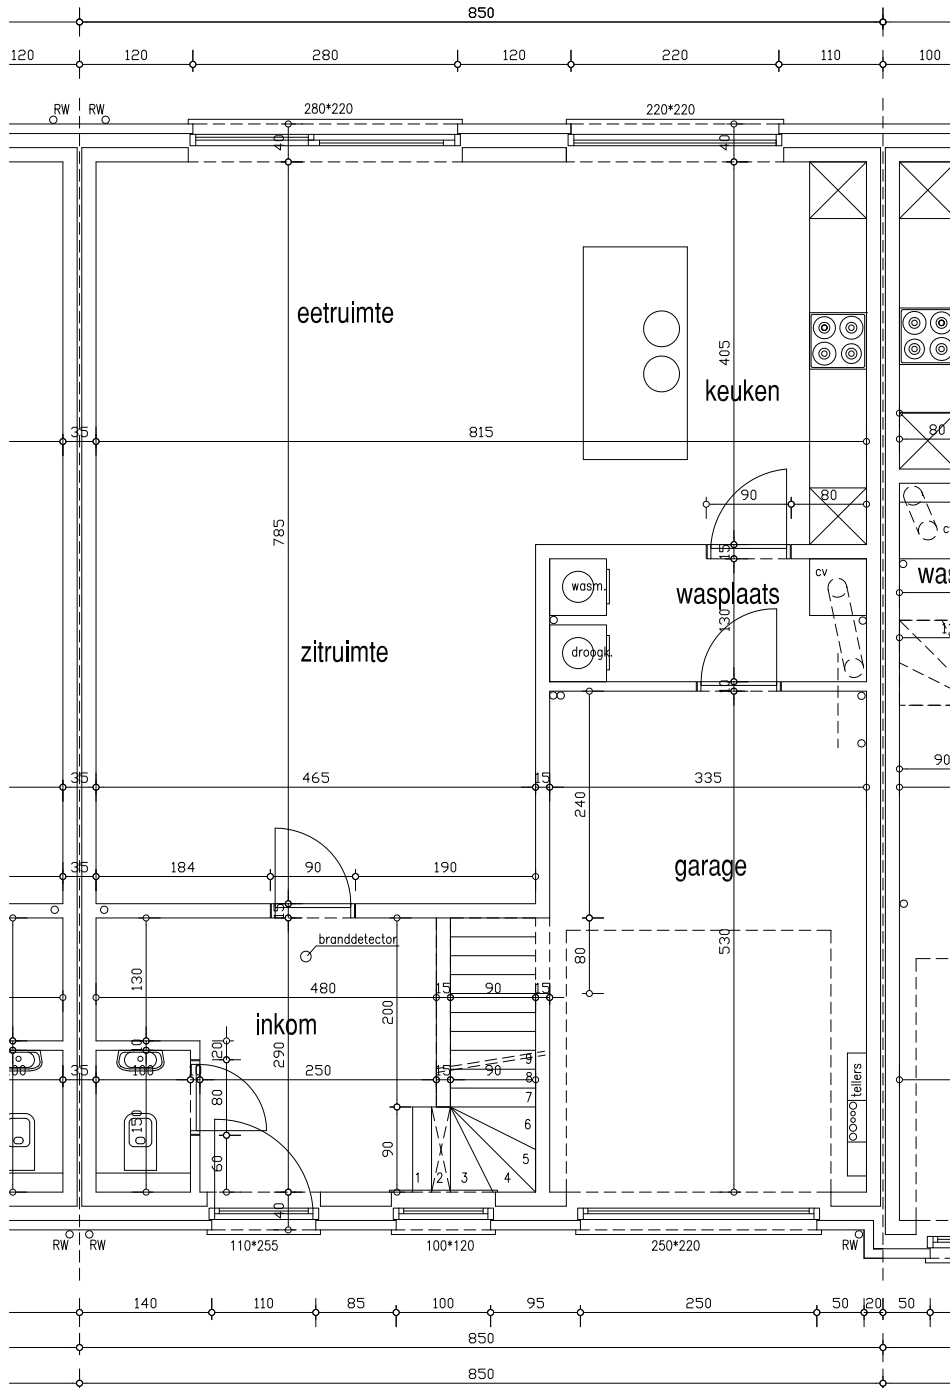

VOORGEVELS

ASTENE - HENRIETTE CHAUMATSTRAAT LOT 47 ... LOT 51

ACHTERGEVELS

ASTENE - HENRIETTE CHAUMATSTRAAT LOT 47 ... LOT 51

VOORGEVEL

ASTENE - HENRIETTE CHAUMATSTRAAT LOT 50

VOORGEVEL

ASTENE - HENRIETTE CHAUMATSTRAAT LOT 50

GELIJKVLOERS
Lot 50 : 99.45 m²

ASTENE - HENRIETTE CHAUMATSTRAAT LOT 50

VERDIEPING
Lot 50 : 85.76 m²

ASTENE - HENRIETTE CHAUMATSTRAAT LOT 50

ZOLDER
Lot 50 : 50.23 m²

ASTENE - HENRIETTE CHAUMATSTRAAT LOT 50

Wenst U meer inlichtingen ?