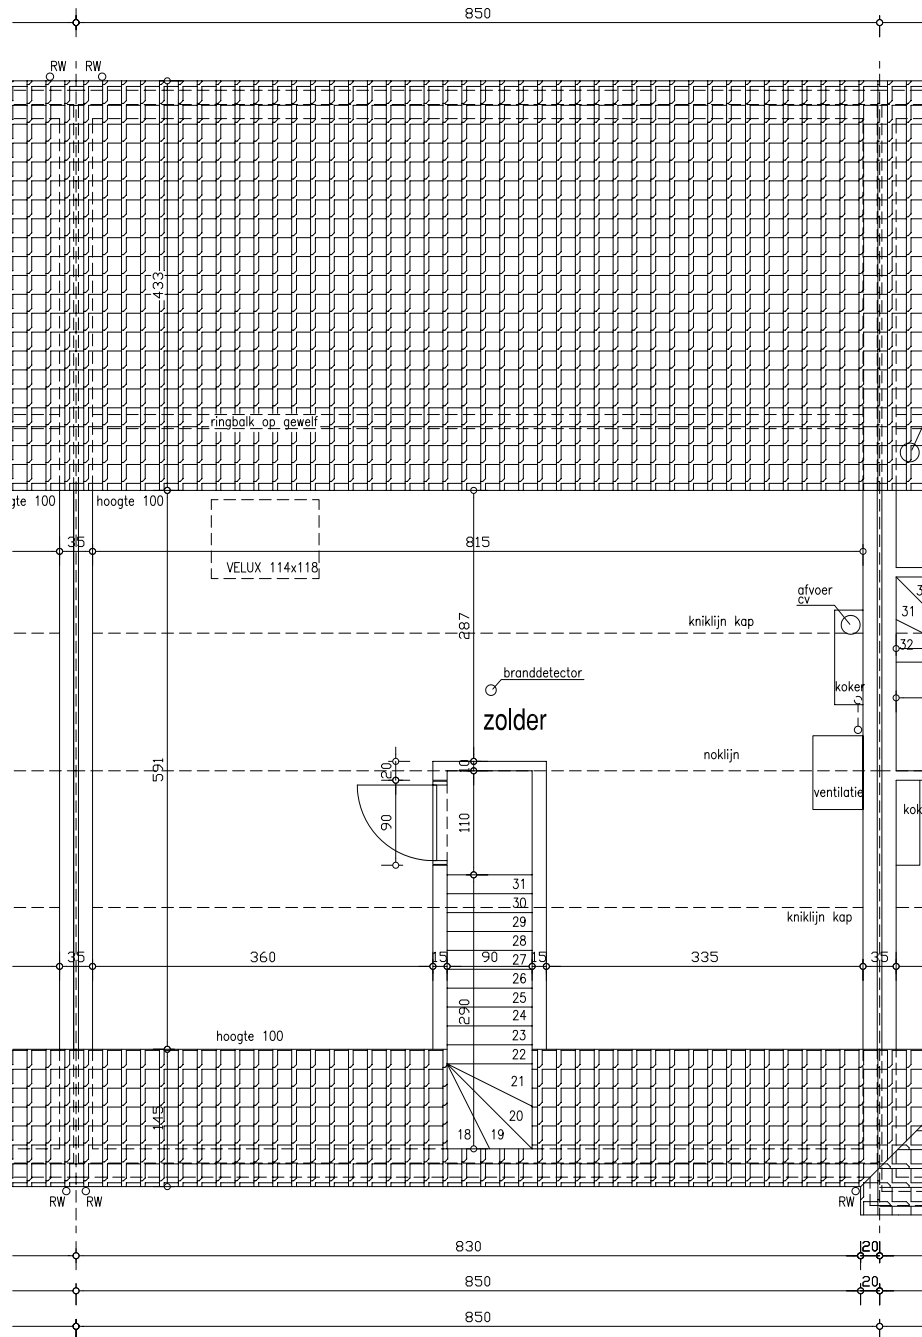

GELIJKVLOERS
Lot 50 : 99.45 m²

ASTENE - HENRIETTE CHAUMATSTRAAT LOT 50

VERDIEPING
Lot 50 : 85.76 m²

ASTENE - HENRIETTE CHAUMATSTRAAT LOT 50

ZOLDER
Lot 50 : 50.23 m²

ASTENE - HENRIETTE CHAUMATSTRAAT LOT 50

Wenst U meer inlichtingen ?