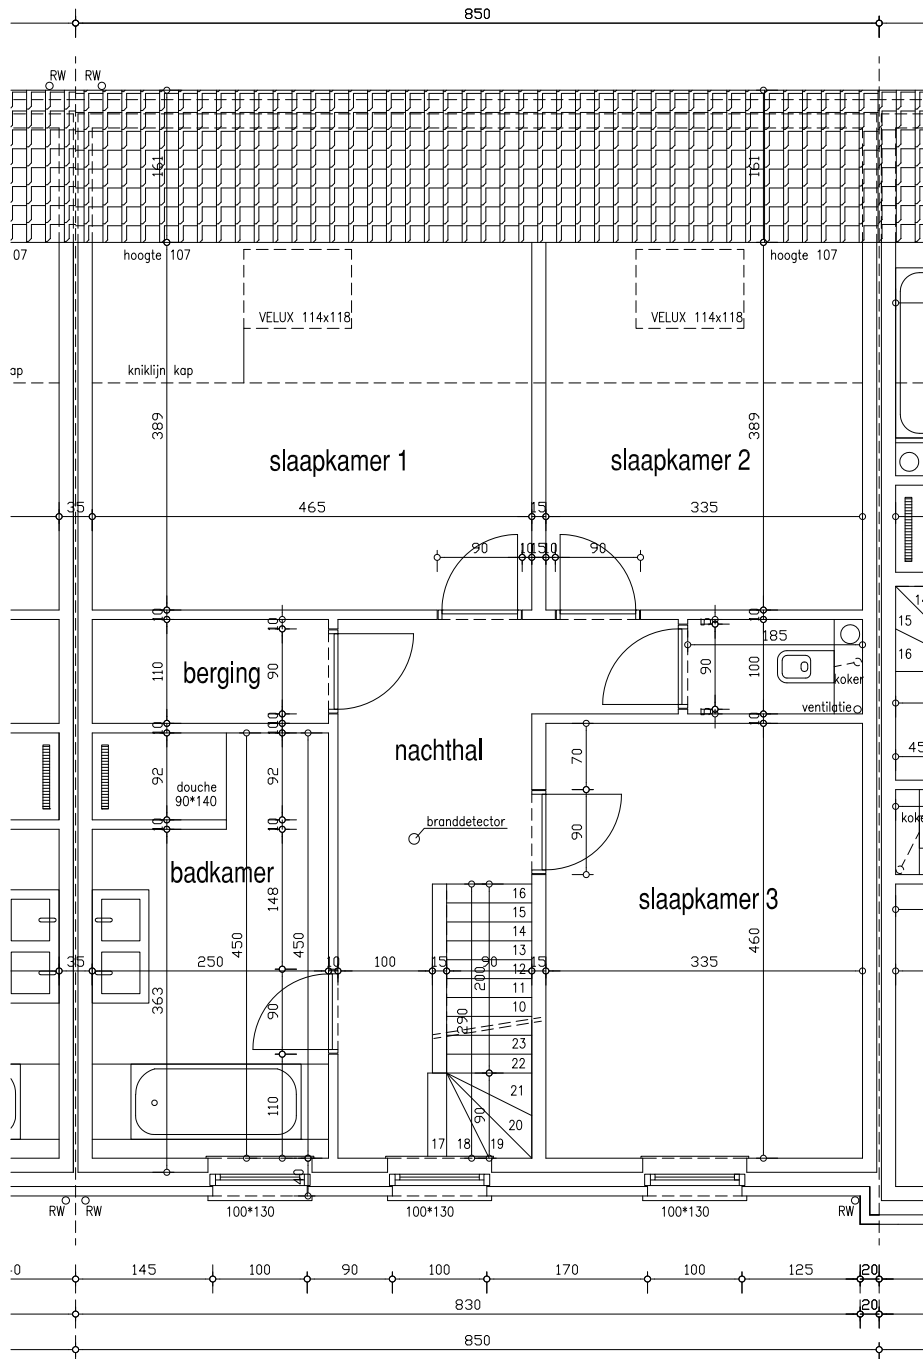

VOORGEVELS

ASTENE - HENRIETTE CHAUMATSTRAAT LOT 47 ... LOT 51

ACHTERGEVELS

ASTENE - HENRIETTE CHAUMATSTRAAT LOT 47 ... LOT 51

VOORGEVEL

ASTENE - HENRIETTE CHAUMATSTRAAT LOT 50

VOORGEVEL

ASTENE - HENRIETTE CHAUMATSTRAAT LOT 50

GELIJKVLOERS
Lot 50 : 99.45 m²

ASTENE - HENRIETTE CHAUMATSTRAAT LOT 50

VERDIEPING
Lot 50 : 85.76 m²

ASTENE - HENRIETTE CHAUMATSTRAAT LOT 50

ZOLDER
Lot 50 : 50.23 m²

ASTENE - HENRIETTE CHAUMATSTRAAT LOT 50

Wenst U meer inlichtingen ?