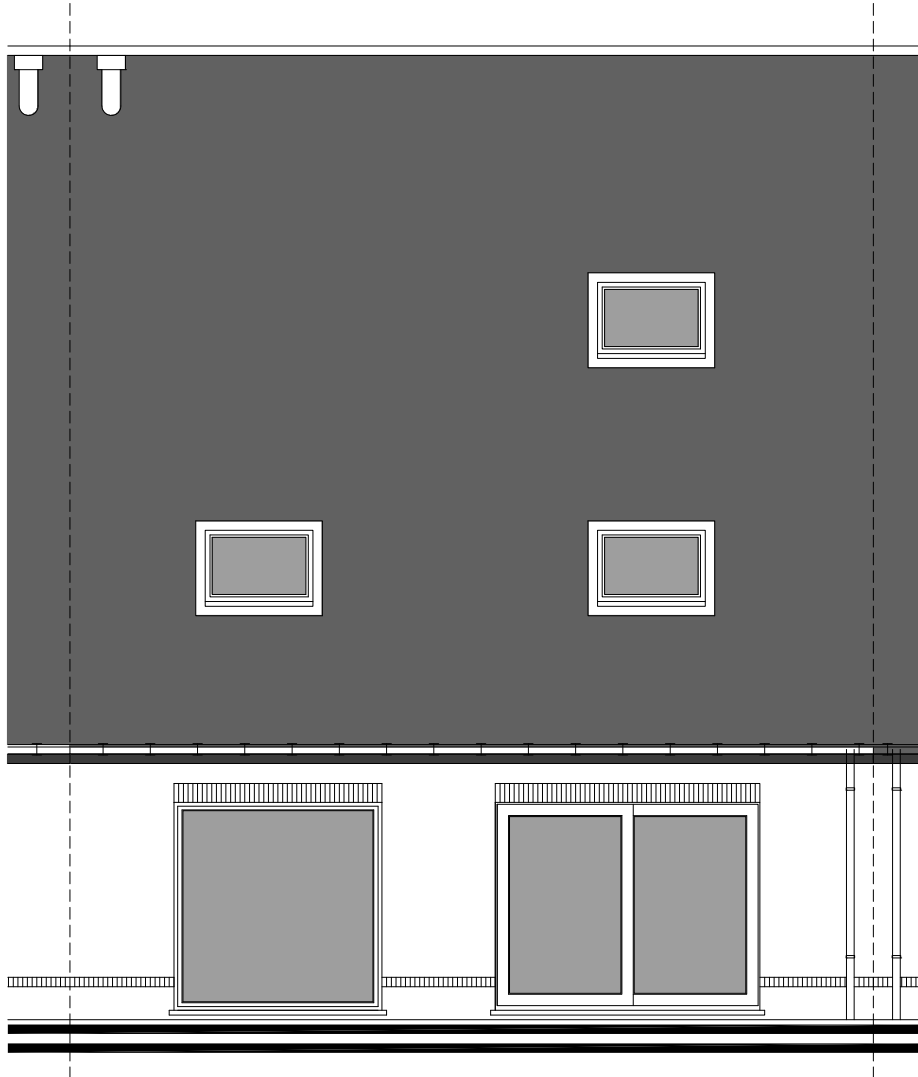

VOORGEVELS

ASTENE - HENRIETTE CHAUMATSTRAAT LOT 47 ... LOT 51

ACHTERGEVELS

ASTENE - HENRIETTE CHAUMATSTRAAT LOT 47 ... LOT 51

VOORGEVEL

ASTENE - HENRIETTE CHAUMATSTRAAT LOT 50

VOORGEVEL

ASTENE - HENRIETTE CHAUMATSTRAAT LOT 50

GELIJKVLOERS
Lot 50 : 99.45 m²

ASTENE - HENRIETTE CHAUMATSTRAAT LOT 50

VERDIEPING
Lot 50 : 85.76 m²

ASTENE - HENRIETTE CHAUMATSTRAAT LOT 50

ZOLDER
Lot 50 : 50.23 m²

ASTENE - HENRIETTE CHAUMATSTRAAT LOT 50

Wenst U meer inlichtingen ?