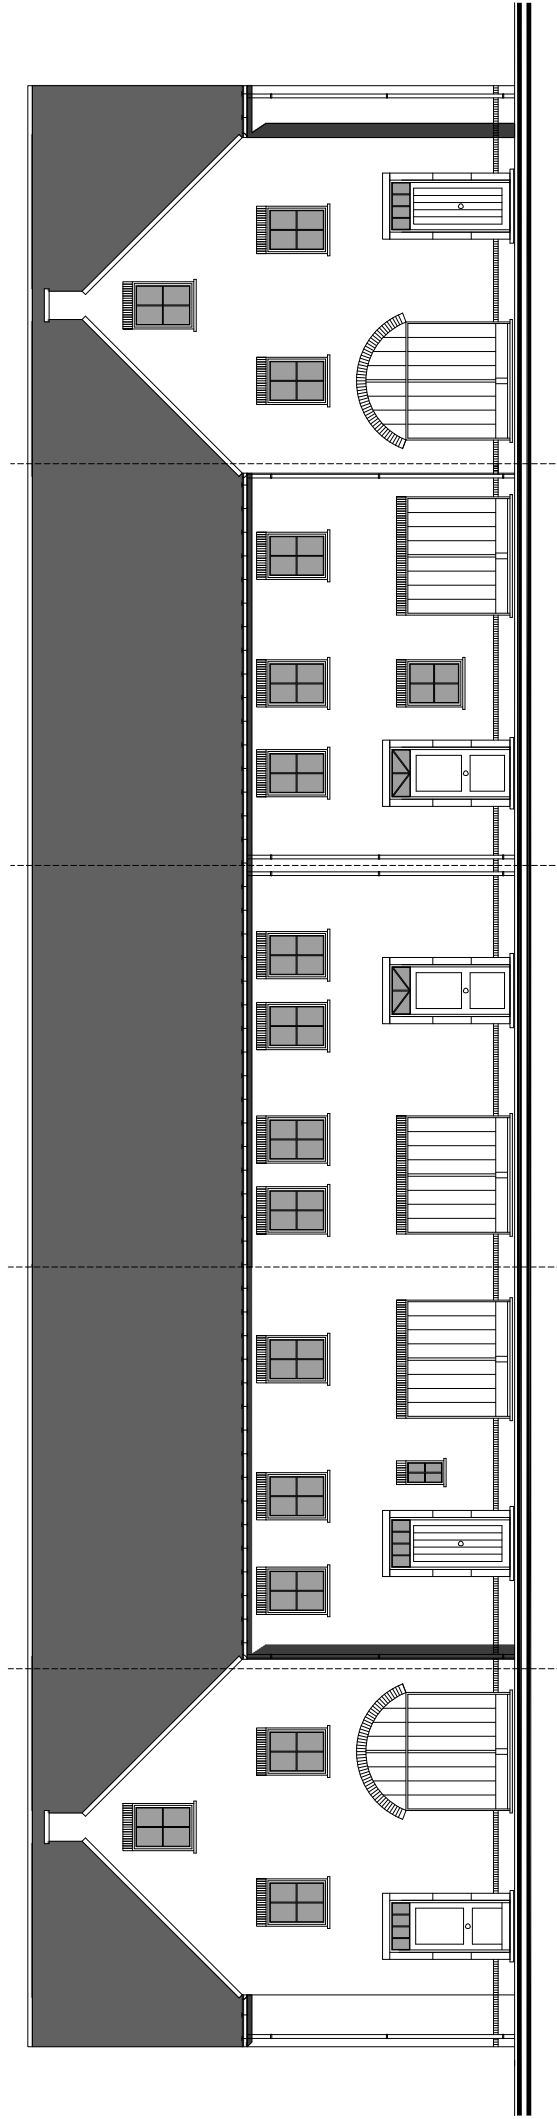

ASTENE

HENRIETTE CHAUMATSTRAAT

Lot 50

Plan & Bouw

VERKADELINGEN WONINGBOUW APPARTEMENTSBOUW

Grote Leiestraat 201
info@planenbouw.be

8570 Anzegem

056 980 271
planenbouw.be

VOORGEVELS

ASTENE - HENRIETTE CHAUMATSTRAAT LOT 47 ... LOT 51

ACHTERGEVELS

ASTENE - HENRIETTE CHAUMATSTRAAT LOT 47 ... LOT 51

VOORGEVEL

ASTENE - HENRIETTE CHAUMATSTRAAT LOT 50

VOORGEVEL

ASTENE - HENRIETTE CHAUMATSTRAAT LOT 50

GELIJKVLOERS
Lot 50 : 99.45 m²

ASTENE - HENRIETTE CHAUMATSTRAAT LOT 50

VERDIEPING
Lot 50 : 85.76 m²

ASTENE - HENRIETTE CHAUMATSTRAAT LOT 50

ZOLDER
Lot 50 : 50.23 m²

ASTENE - HENRIETTE CHAUMATSTRAAT LOT 50

Wenst U meer inlichtingen ?